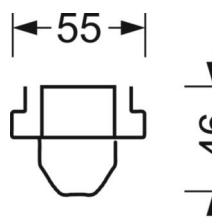

## Оптика

Оснастка	LED, цветопередача/оттенок света CRI ≥ 80 / 4000K
Допуск для координаты цветности (MacAdam)	3SDCM
Фотобиологическая безопасность (светильник)	RG1
Номинальный световой поток	5172lm
Срок службы LED	50000h L80/B10 (Tq 45°C)
светоотдача светильников	190lm/W
Угол излучения	80° (C0) / 120° (C90)
UGR поп./вдоль	21.9 / 25.5

## DEEP-LINK

<https://www.regiolum.de/ru/article/18364304100>

Ссылка	LED 5000lm 840
ηLB	100 %
Φ ↓/↑	97 % / 3 %
UGR поп./вдоль	21.9 / 25.5

**Механика**

цвет корпуса	белый стандартный для электротехники RAL 9016
размеры (LxWxH/DxH)	1531mm x 63mm x 46mm
вес (нетто)	1.9kg
Вид монтажа	сборка трековых систем

**размеры**

L	1531 mm	Длина
В	63 mm	Ширина
н	46 mm	Высота