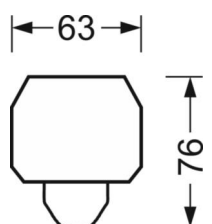

## DEEP-LINK

<https://www.regiolum.de/ru/article/18364304100>

Ссылка	LED 5000lm 840
ηLB	100 %
Φ ↓/↑	97 % / 3 %
UGR поп./вдоль	21.9 / 25.5

**Механика**

цвет корпуса	белый стандартный для электротехники RAL 9016
размеры (LxWxH/DxH)	1531mm x 63mm x 46mm
вес (нетто)	1.9kg
Вид монтажа	сборка трековых систем

**размеры**

L	1531 mm	Длина
В	63 mm	Ширина
н	46 mm	Высота