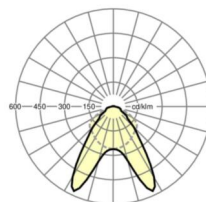

## Оптика

Оснастка	LED, цветопередача/оттенок света CRI ≥ 80 / 4000K
Допуск для координаты цветности (MacAdam)	3SDCM
Фотобиологическая безопасность (светильник)	RG1
Номинальный световой поток	5172lm
Срок службы LED	50000h L80/B10 (Tq 45°C)
светоотдача светильников	190lm/W
Угол излучения	80° (C0) / 120° (C90)
UGR поп./вдоль	21.9 / 25.5

## DEEP-LINK

<https://www.regiolum.de/ru/article/18364304100>

Ссылка	LED 5000lm 840
ηLB	100 %
Φ ↓/↑	97 % / 3 %
UGR поп./вдоль	21.9 / 25.5

**Механика**

цвет корпуса	белый стандартный для электротехники RAL 9016
размеры (LxWxH/DxH)	1531mm x 63mm x 46mm
вес (нетто)	1.9kg
Вид монтажа	сборка трековых систем

**размеры**

L	1531 mm	Длина
В	63 mm	Ширина
н	46 mm	Высота